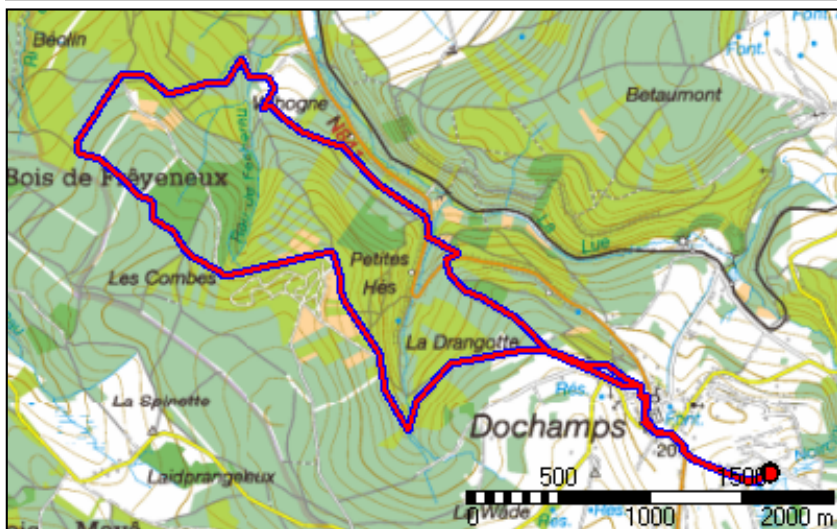

Chlorophylle

Vlakte afstand	10889.01 m
Werkelijke afstand	11021.81 m
Minimum hoogte	371 m
Maximum hoogte	509 m

Beschrijving

We passeren langs het park "Chlorophylle"- een recreatiebos - heel avontuurlijk voor kinderen.