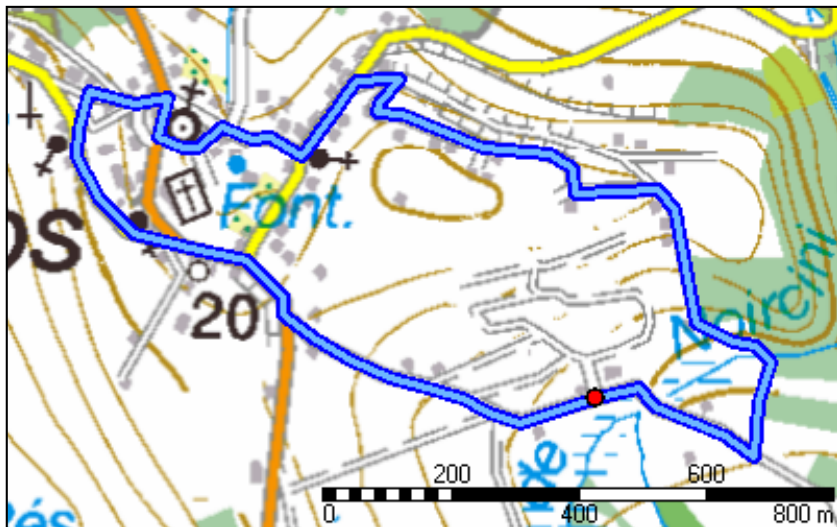

Verkenning

Vlakke afstand	3104.85 m
Werkelijke afstand	3127.65 m
Minimum hoogte	460 m
Maximum hoogte	504 m

Beschrijving

Een verkenningstocht rond Petite Suisse en door het dorp Dochamps - 3,2 km