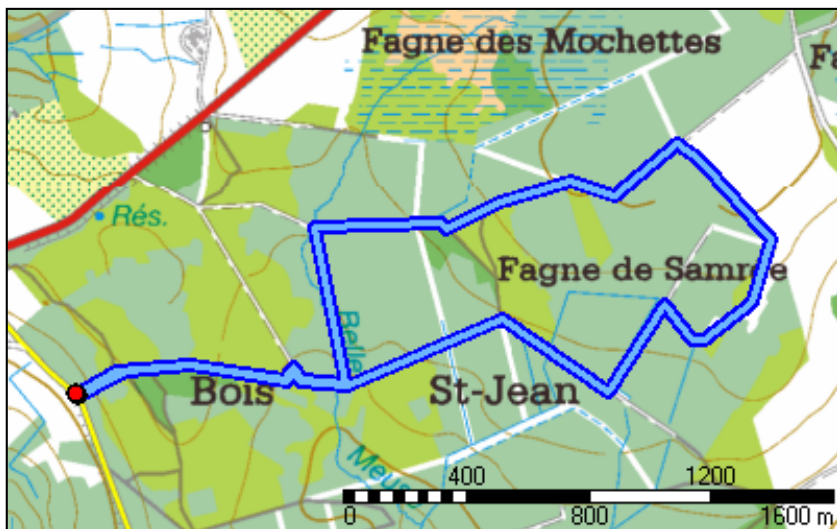

### Fagne de Samrée

<b>Vlakke afstand</b>	6092.63 m
<b>Werkelijke afstand</b>	6082.33 m
<b>Minimum hoogte</b>	557 m
<b>Maximum hoogte</b>	601 m

### Beschrijving