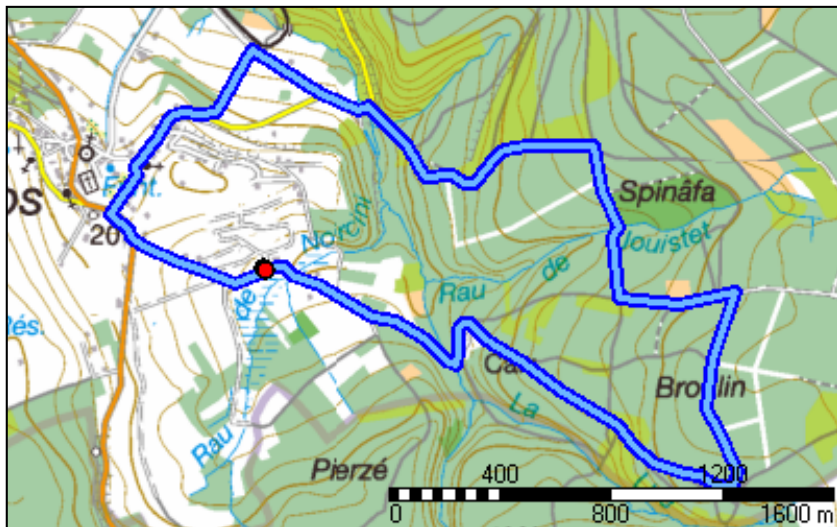

## Boswandeling

|                           |           |
|---------------------------|-----------|
| <b>Vlakte afstand</b>     | 6817.57 m |
| <b>Werkelijke afstand</b> | 6869.05 m |
| <b>Minimum hoogte</b>     | 422 m     |
| <b>Maximum hoogte</b>     | 560 m     |

### Beschrijving

Deze wandeling loopt grotendeels door de bossen.